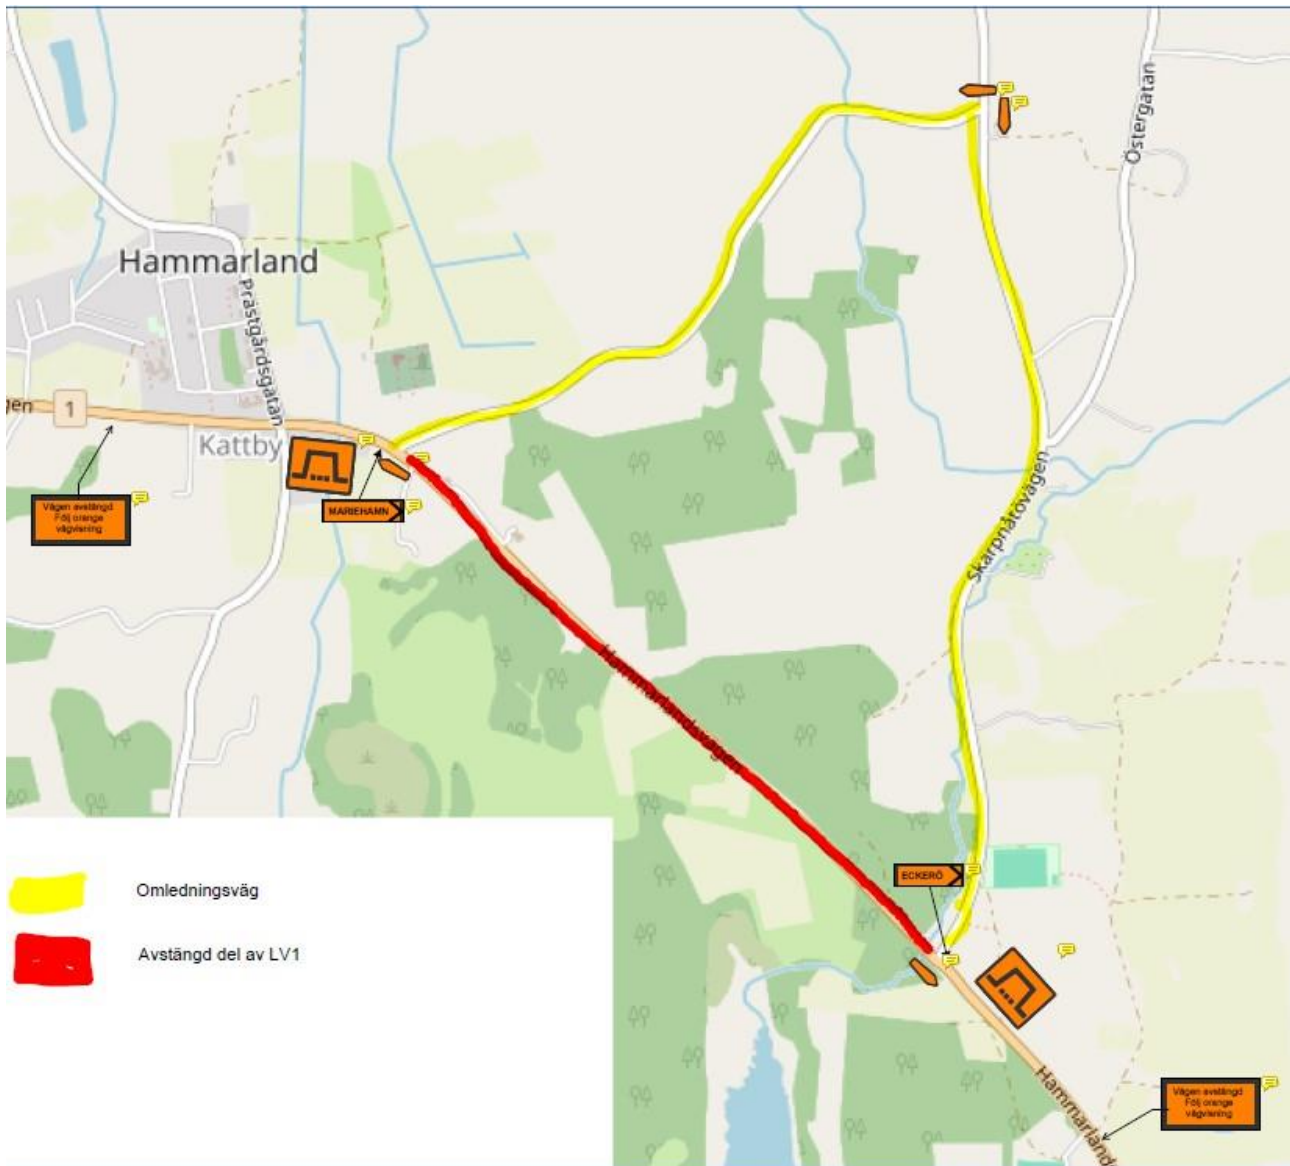

TRAFIKMEDDELANDE

Temporär avstängning på del av Hammarlandsvägen i Hammarlands kommun

Från och med måndag 29.4.2024 till och med tisdag 30.4.2024 kommer del av Hammarlandsvägen att stängas av i samband med asfaltering på del av Hammarlandsvägen. Avstängd sträcka är mellan korsningarna Hammrlandsvägen – Skarpnåtövägen och Hammarlandsvägen – Mejerigatan. Trafikanter kommer att ledas om på Skarpnåtövägen och Mejerigatan. Trafik till tomt på den avstängda delen av Hammarlandsvägen är tillåten från korsningen Hammarlandsvägen – Mejerigatan.

Se karta som visar avstängd del av Hammarlandsvägen och omfartsled.

Följ trafikanvisningar och vägmärken på plats.

Ålands landskapsregering uppmanar trafikanter att köra försiktigt och ta hänsyn till medtrafikanter och de som arbetar på vägen samt att vara ute i god tid för att undvika förseningar då avstängningningen kan leda till längre transportsträcka.

TRAFIKMEDDELANDE

Kartan visar den avstängda delen av Hammarlandsvägen och den skyltade omfartsleden.