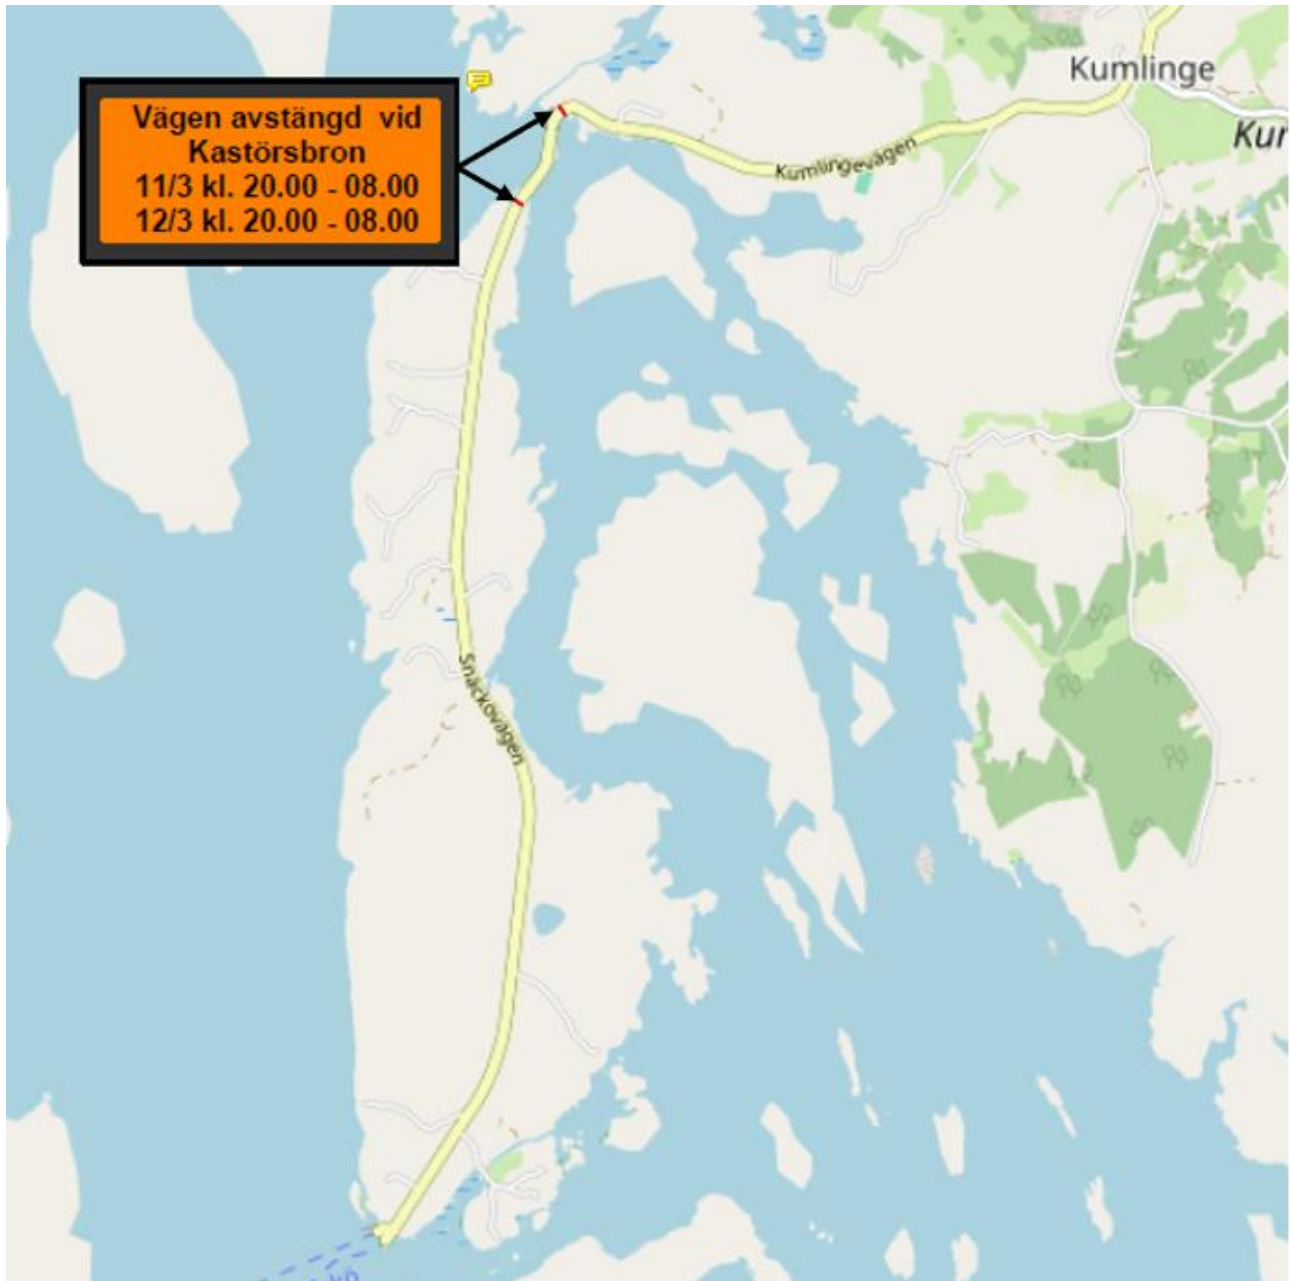

TRAFIKMEDDELANDE

Karta som visar var avstängning sker och vilka tider som avstängningen gäller.